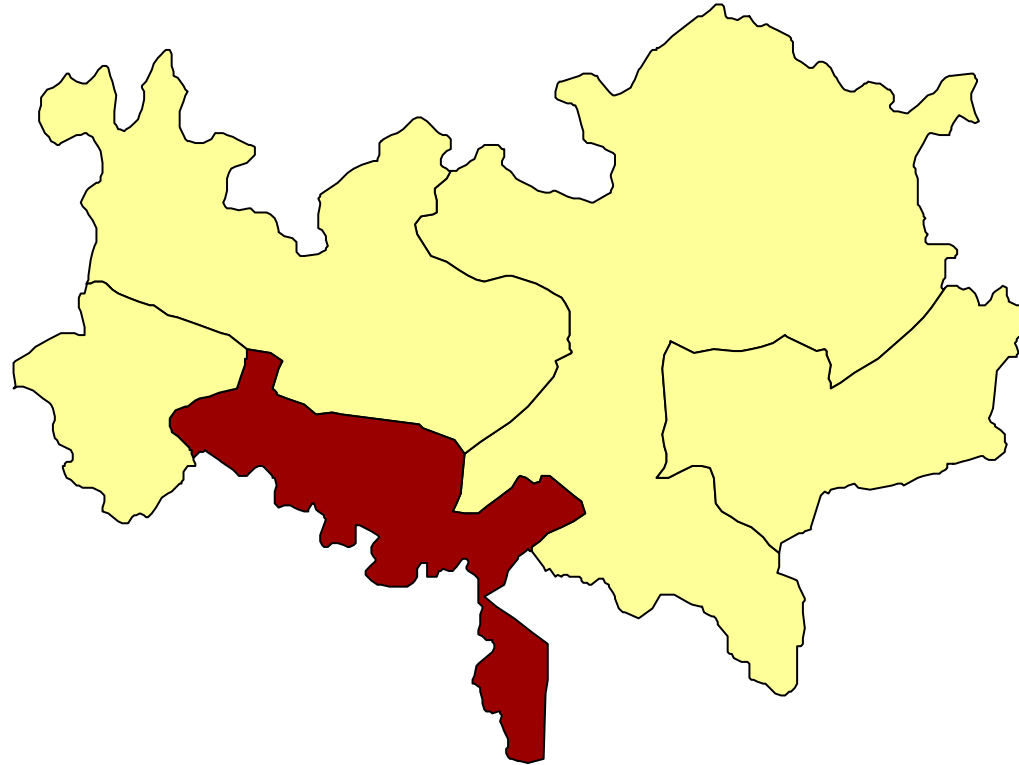

Mapa de Radon de Vila de Cruces (Seccións censuais)

- SD (0)
- <5% (4)
- 5 - 10% (0)
- >10% (1)

Medidas >300Bq/m³