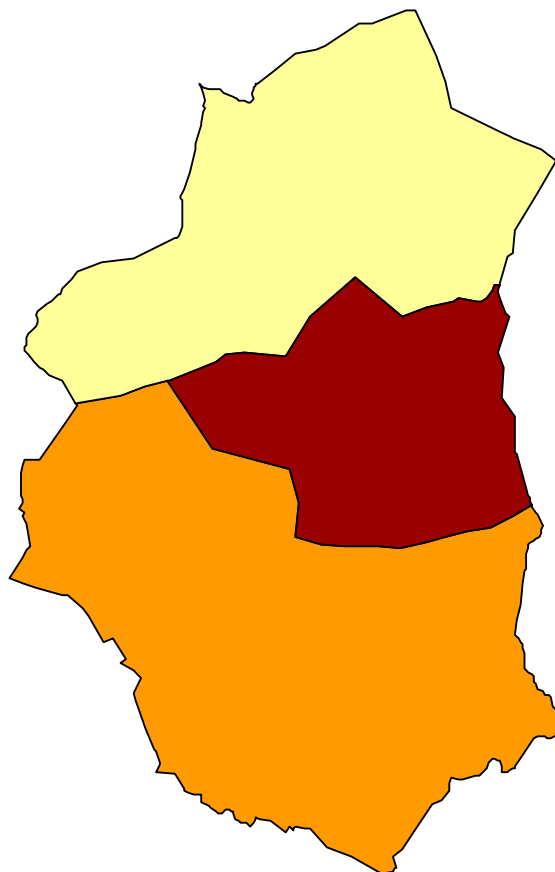

Mapa de Radon de Val do Dubra (Seccións censuais)

- SD (0)
- <5% (1)
- 5 - 10% (1)
- >10% (1)

Medidas >300Bq/m³