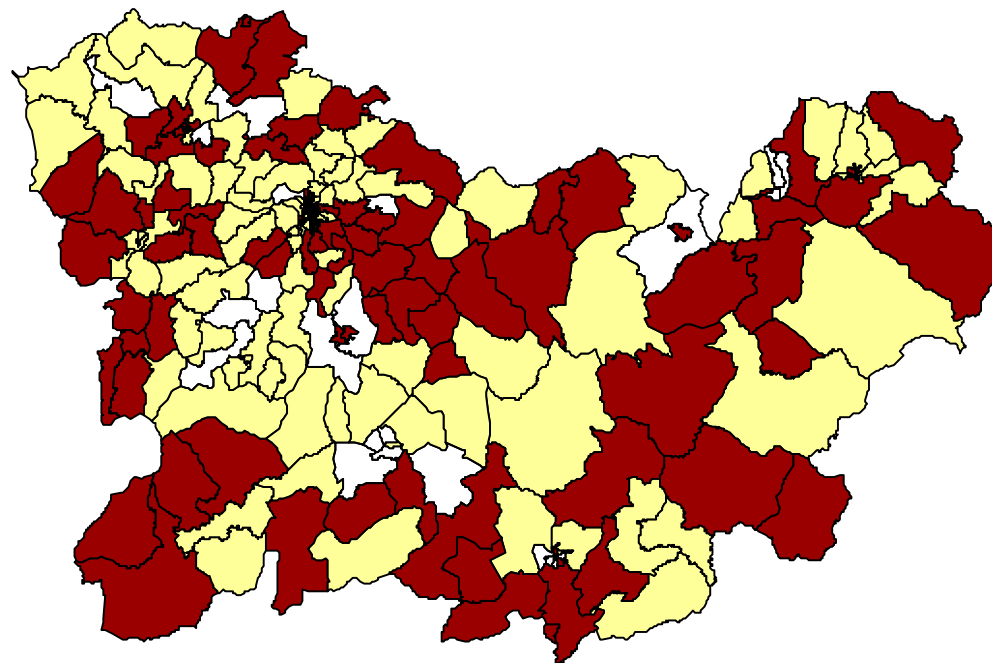

Mapa de Radon de Ourense (Seccións censuais)

Medidas >300Bq/m³

XUNTA DE GALICIA
CONSELLERÍA DE SANIDADE
Dirección Xeral de Saúde Pública