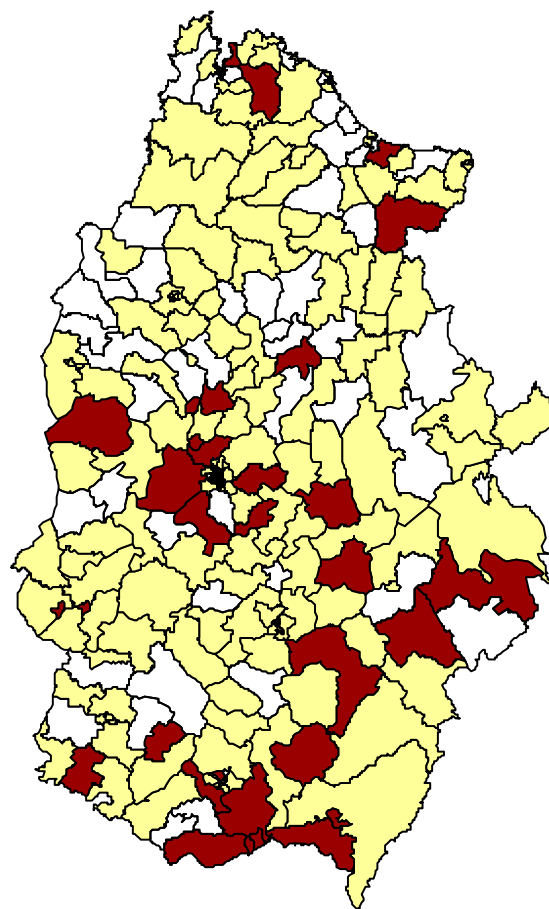

Mapa de Radon de Lugo (Seccións censuais)

- SD (64)
- <5% (246)
- 5 - 10% (64)
- >10% (102)

Medidas >300Bq/m³