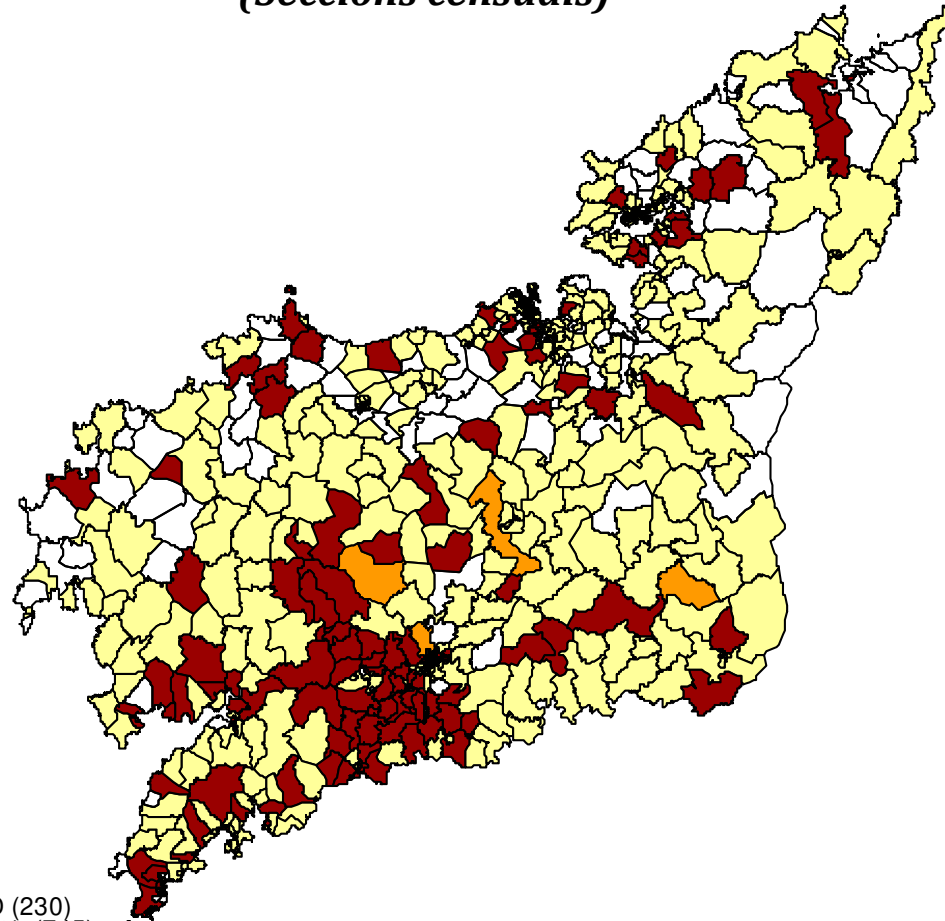

Mapa de Radon de A Coruña (Seccións censuais)

- SD (230)
- <5% (745)
- 5 - 10% (234)
- >10% (374)

Medidas >300Bq/m³