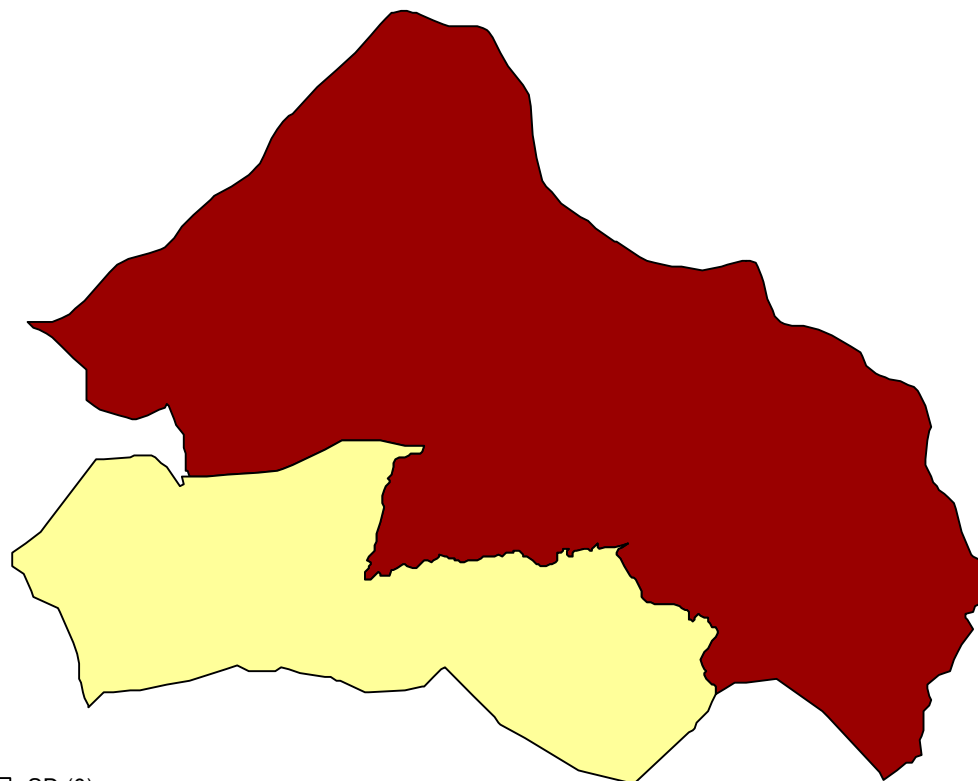

Mapa de Radon de Nogueira de Ramuín (Seccións censuais)

- SD (0)
- <5% (1)
- 5 - 10% (0)
- >10% (1)

Medidas >300Bq/m³

XUNTA DE GALICIA
CONSELLERÍA DE SANIDADE
Dirección Xeral de Saúde Pública