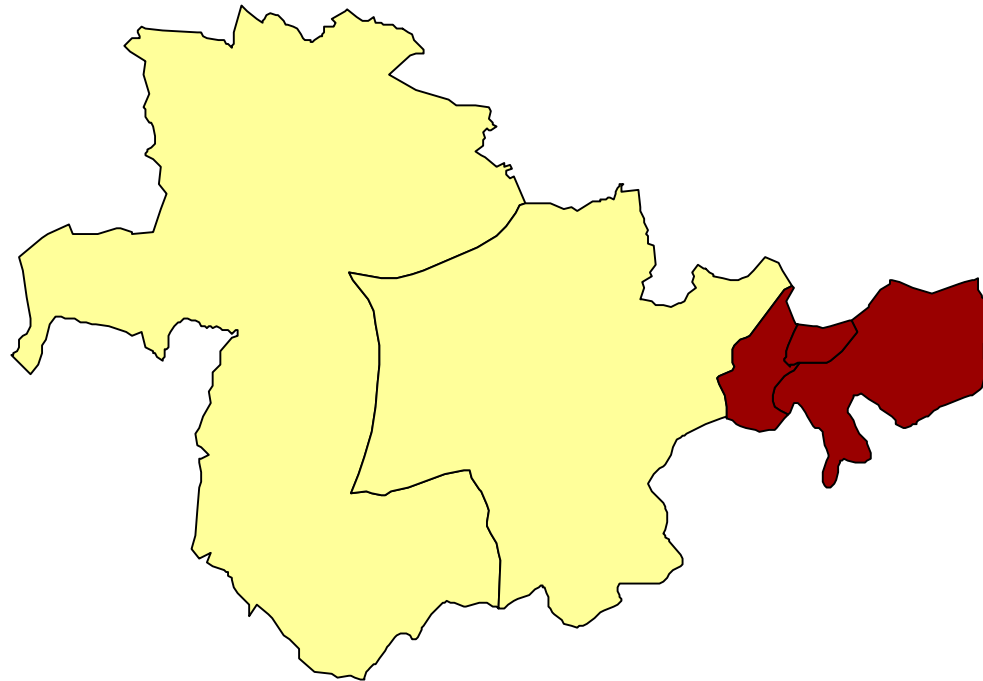

Mapa de Radon de Negreira (Seccións censuais)

Medidas >300Bq/m³

XUNTA DE GALICIA
CONSELLERÍA DE SANIDADE
Dirección Xeral de Saúde Pública